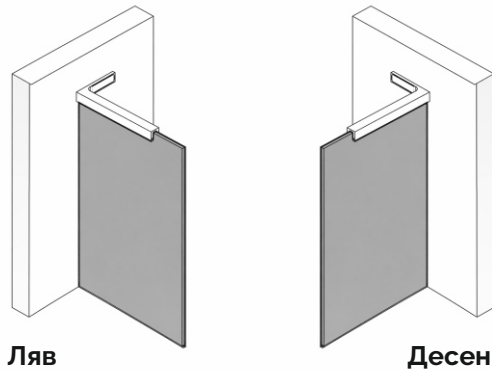

Дебелина на стъклото: 6 - 12 мм

Размер: Ø40 x 16 мм

Отвор за пробиване: Ø10 мм

Покритие

- Хром
- Черен мат
- Мат месинг (злато)
- Мед / розово злато

-  0003-HLD-1007
-  0003-HLD-1007-MB
-  0003-HLD-1007-SB
-  0003-HLD-1007-RG

Ъглов държач стена-стъкло под 90°, ляв и десен, с декоративни капачки

Приложение: За стабилизиране на фиксирани стъкла

Материал: Месинг

Дебелина на стъклото: 6- 10 мм

Покритие

- | | | |
|----------------------------|--|-------------------|
| Хром (ляв) | | 0003-HLD-4068L |
| Хром (десен) | | 0003-HLD-4068R |
| Черен мат (ляв) | | 0003-HLD-4068L-B |
| Черен мат (десен) | | 0003-HLD-4068R-B |
| Мат месинг (злато) (ляв) | | 0003-HLD-4068L-SB |
| Мат месинг (злато) (десен) | | 0003-HLD-4068R-SB |
| Мед / розово злато (ляв) | | 0003-HLD-4068L-RG |
| Мед / розово злато (десен) | | 0003-HLD-4068R-RG |

П-образен профил за 6, 8, 10 или 12 мм стъкло

Материал: Алуминий

Размер (W/H/T):

F/6 мм стъкло (8,2 x 12 x 6,2 мм)

F/8 мм стъкло (10,2 x 12 x 8 мм) или (13 x 19 x 8,4 мм)

F/10 мм стъкло (14,2 x 19 x 10,2 мм)