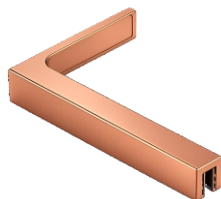

0003-HLD-TUBE30x10-2-RG
Тръба 10x30x2000 мм
Мед / Розово злато | Покритие
Цена: 91,50 евро с ДДС

0003-HLDoS1003-RG
Розово злато конектор
стена-шина 10x30, (2-4-2)
Мед / Розово злато | Покритие
Цена: 27,75 евро с ДДС

0003-HLD-S1039-RG
Конектор шина-стъкло
10x30 мм, краен (14-9-2)
Мед / Розово злато | Покритие
Цена: 30,00 евро с ДДС

Профили и държачи

0003-HLD-UC10-1-RG
Профил за 10 мм стъкло
Мед / Розово злато | Покритие
пръчка 2.2 м
Цена: 25,30 евро/бр. с ДДС