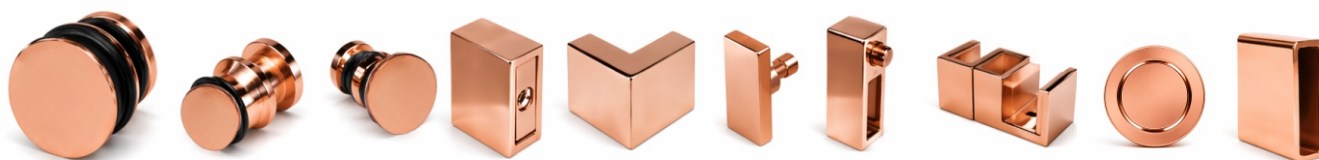

0003-HLD-TUBE30x10-2-RG
Тръба 10x30x2000 мм
Мед / Розово злато | Покритие
Цена: 91,50 евро с ДДС

0003-HLDoS1003-RG
Розово злато конектор
стена-шина 10x30, (2-4-2)
Мед / Розово злато | Покритие
Цена: 27,75 евро с ДДС

0003-HLD-S1039-RG
Конектор шина-стъкло
10x30 мм, краен (14-9-2)
Мед / Розово злато | Покритие
Цена: 30,00 евро с ДДС

Профили и държачи

0003-HLD-UC10-1-RG
Профил за 10 мм стъкло
Мед / Розово злато | Покритие
пръчка 2.2 м
Цена: 25,30 евро/бр. с ДДС

0003-HLD-4068L-SB
Ляв ъглов държач стена-стъкло
под 90 градуса,
Мед / Розово злато | Покритие
Цена: 86,39 евро с ДДС

0003-HLD-4068R-SB
Десен ъглов държач стена-стъкло
под 90 градуса,
Мед / Розово злато | Покритие
Цена: 86,39 евро с ДДС

*За размери и чертежи моля,
отворете на стр. 4-7

Плъзгане Алфа мед / розово злато

ВАРИАНТ 1, КОД: 0003-HLD-S017-2W-RG

Плъзгане Алфа+ вар.1
с плътна дръжка и 2 м тръба,
Мед / Розово злато | Покритие

Цена: 245,00 евро с ДДС