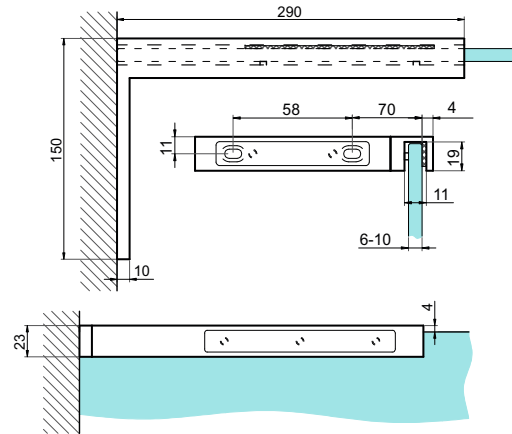

Дебелина на стъклото: 6 - 12 мм

Размер: Ø40 x 16 мм

Отвор за пробиване: Ø10 мм

Покритие

- Хром
- Черен мат
- Мат месинг (злато)
- Мед / розово злато

-  0003-HLD-1007
-  0003-HLD-1007-MB
-  0003-HLD-1007-SB
-  0003-HLD-1007-RG

Ъглов държач стена-стъкло под 90°, ляв и десен, с декоративни капачки

Приложение: За стабилизиране на фиксирани стъкла

Материал: Месинг

Дебелина на стъклото: 6- 10 мм

Покритие

- | | | |
|----------------------------|--|-------------------|
| Хром (ляв) | | 0003-HLD-4068L |
| Хром (десен) | | 0003-HLD-4068R |
| Черен мат (ляв) | | 0003-HLD-4068L-B |
| Черен мат (десен) | | 0003-HLD-4068R-B |
| Мат месинг (злато) (ляв) | | 0003-HLD-4068L-SB |
| Мат месинг (злато) (десен) | | 0003-HLD-4068R-SB |
| Мед / розово злато (ляв) | | 0003-HLD-4068L-RG |
| Мед / розово злато (десен) | | 0003-HLD-4068R-RG |

П-образен профил за 6, 8, 10 или 12 мм стъкло

Материал: Алуминий

Размер (W/H/T):

F/6 мм стъкло (8,2 x 12 x 6,2 мм)

F/8 мм стъкло (10,2 x 12 x 8 мм) или (13 x 19 x 8,4 мм)

F/10 мм стъкло (14,2 x 19 x 10,2 мм)

F/12 мм стъкло (16,2 x 19 x 12,2 мм)

дебелина на стената 2 мм

Дран алуминий

Огледално хромирано покритие

Полиран алуминий

Черен мат

Полирано злато (месинг)

Дран мед