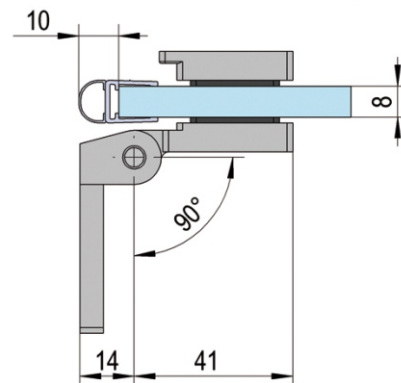

Хармония с капачки Панта стена - стъкло W/G

Приложение

Със скрити винтове (с капачки)
За стъклени врати
Изисква се пробиване/рязане
Гумени уплътнения

Материал: Месинг
Отваряне: 90°
Дебелина на стъклото: 6 - 10 мм
Товароносимост: 18 кг на панта

Покритие

Хром 0003-HLD-5065CU.WG (отваряне навън)
0003-HLD-5065CU.WG (отваряне навътре)

Черен мат 0003-HLD-5065CU.BLK (отваряне навътре)
мат

Мат месинг (злато) 0003-HLD-5065CU-SB (отваряне навътре)

Мед / розово злато 0003-HLD-5065CU-RG (отваряне навътре)