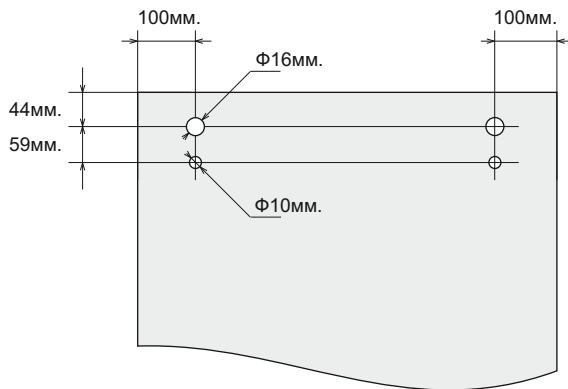

Схема за плъзгане Alpha за 8-10 мм стъкло