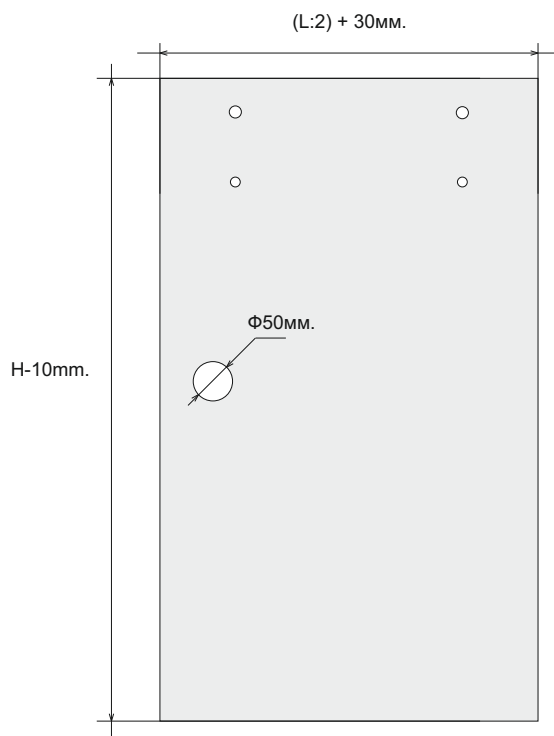

Схема за плъзгане Alpha за 8-10 мм стъкло