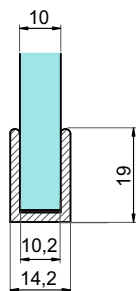

Дебелина на стъклото: 6 - 12 мм

Размер: Ø40 x 16 мм

Отвор за пробиване: Ø10 мм

Покритие

- Хром
- Черен мат
- Мат месинг (злато)
- Мед / розово злато

-  0003-HLD-1007
-  0003-HLD-1007-MB
-  0003-HLD-1007-SB
-  0003-HLD-1007-RG

П-образен профил за 6, 8, 10 или 12 мм стъкло

Материал: Алуминий

Размер (W/H/T):

F/6 мм стъкло (8,2 x 12 x 6,2 мм)

F/8 мм стъкло (10,2 x 12 x 8 мм) или (13 x 19 x 8,4 мм)

F/10 мм стъкло (14,2 x 19 x 10,2 мм)

F/12 мм стъкло (16,2 x 19 x 12,2 мм)

дебелина на стената 2 мм

Дран алуминий

Огледално хромирано покритие

Полиран алуминий

Черен мат

Полирано злато (месинг)

Дран мед