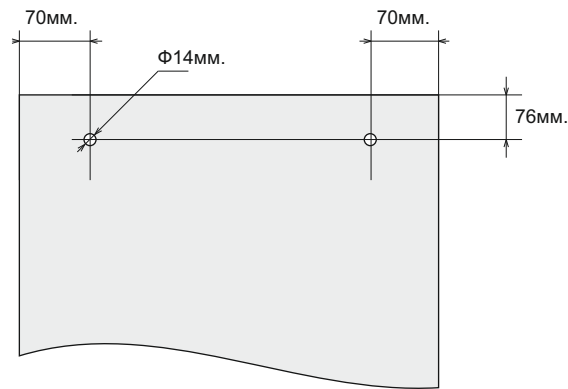

Схема за плъзгане Alpha за 8-10 мм стъкло