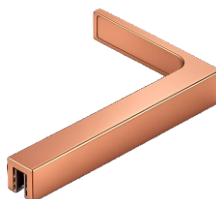

0003-HLD-TUBE30x10-2-RG
Тръба 10x30x2000 мм
Мед / Розово злато | Покритие
Цена: 91,50 евро с ДДС

0003-HLDoS1003-RG
Розово злато конектор
стена-шина 10x30, (2-4-2)
Мед / Розово злато | Покритие
Цена: 27,75 евро с ДДС

0003-HLD-S1039-RG
Конектор шина-стъкло
10x30 мм, краен (14-9-2)
Мед / Розово злато | Покритие
Цена: 30,00 евро с ДДС

Профили и държачи

0003-HLD-UC10-1-RG
Профил за 10 мм стъкло
Мед / Розово злато | Покритие
пръчка 2.2 м
Цена: 25,30 евро/бр. с ДДС

0003-HLD-4068L-SB
Ляв ъглов държач стена-стъкло
под 90 градуса,
Мед / Розово злато | Покритие
Цена: 86,39 евро с ДДС

0003-HLD-4068R-SB
Десен ъглов държач стена-стъкло
под 90 градуса,
Мед / Розово злато | Покритие
Цена: 86,39 евро с ДДС

*За размери и чертежи моля,
отворете на стр. 4-7

Плъзгане Алфа мед / розово злато

ВАРИАНТ 1, КОД: 0003-HLD-S017-2W-RG

Плъзгане Алфа+ вар.1
с плътна дръжка и 2 м тръба,
Мед / Розово злато | Покритие

Цена: 245,00 евро с ДДС