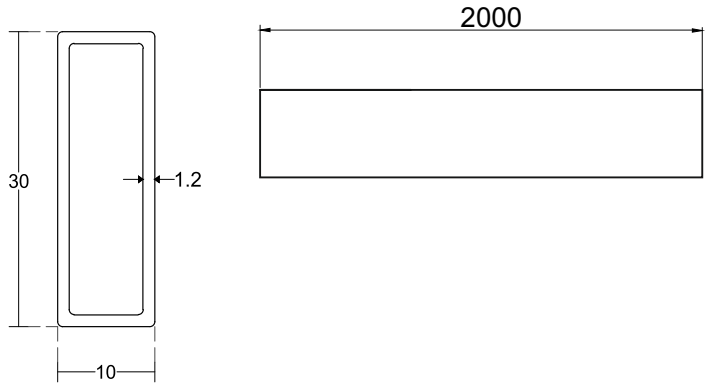

Тръба 10 x 30

Материал: Стомана

Покритие

- Хром
- Черен мат
- Мат месинг (злато)
- Мед / розово злато

- 0003-HLD-TUBE15x15-PSS
- 0003-HLD-TUBE15x15-MB
- 0003-HLD-TUBE15x15-SB
- 0003-HLD-TUBE15x15-RG