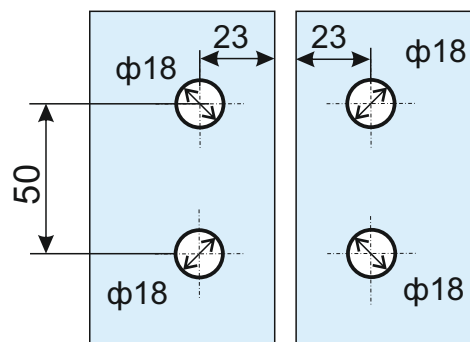

Покритие

Хром 0003-HLD-5067.GG

Черен мат 0003-HLD-5067.BLK

Мат месинг (злато) 0003-HLD-5067-SB

Мед / розово злато 0003-HLD-5067-RG