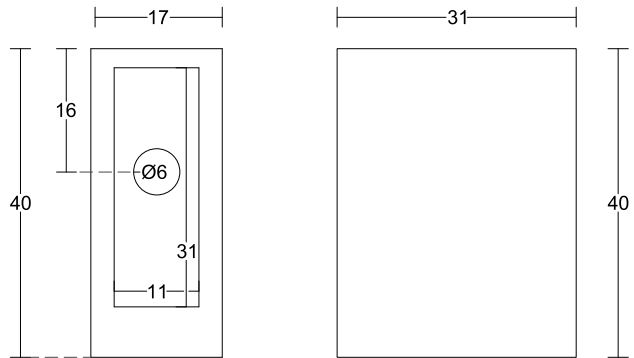

Покритие

- Хром
- Черен мат
- Мат месинг (злато)
- Мед / розово злато

- 0003-HLD-S1042-PSS
- 0003-HLD-S1042-MB
- 0003-HLD-S1042-SB
- 0003-HLD-S1042-RG