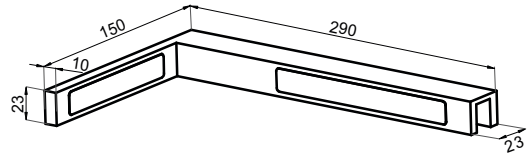

Дебелина на стъклото: 6 - 12 мм

Размер: Ø40 x 16 мм

Отвор за пробиване: Ø10 мм

Покритие

- Хром
- Черен мат
- Мат месинг (злато)
- Мед / розово злато

-  0003-HLD-1007
-  0003-HLD-1007-MB
-  0003-HLD-1007-SB
-  0003-HLD-1007-RG