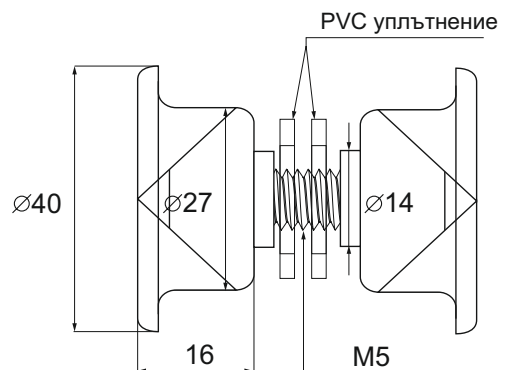

Дебелина на стъклото: 6 - 12 мм

Размер: Ø40 x 16 мм

Отвор за пробиване: Ø10 мм

Покритие

- Хром
- Черен мат
- Мат месинг (злато)
- Мед / розово злато

-  0003-HLD-1007
-  0003-HLD-1007-MB
-  0003-HLD-1007-SB
-  0003-HLD-1007-RG

Ъглов държач стена-стъкло под 90°, ляв и десен, с декоративни капачки

Приложение: За стабилизиране на фиксирани стъкла

Материал: Месинг

Дебелина на стъклото: 6- 10 мм

Покритие

- | | | |
|----------------------------|--|-------------------|
| Хром (ляв) | | 0003-HLD-4068L |
| Хром (десен) | | 0003-HLD-4068R |
| Черен мат (ляв) | | 0003-HLD-4068L-B |
| Черен мат (десен) | | 0003-HLD-4068R-B |
| Мат месинг (злато) (ляв) | | 0003-HLD-4068L-SB |
| Мат месинг (злато) (десен) | | 0003-HLD-4068R-SB |
| Мед / розово злато (ляв) | | 0003-HLD-4068L-RG |
| Мед / розово злато (десен) | | 0003-HLD-4068R-RG |

П-образен профил за 6, 8, 10 или 12 мм стъкло

Материал: Алуминий

Размер (W/H/T):

F/6 мм стъкло (8,2 x 12 x 6,2 мм)

F/8 мм стъкло (10,2 x 12 x 8 мм) или (13 x 19 x 8,4 мм)

F/10 мм стъкло (14,2 x 19 x 10,2 мм)