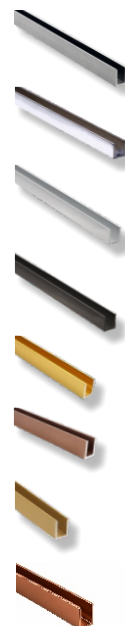

Дран алуминий

Огледално хромирано покритие

Полиран алуминий

Черен мат

Полирано злато (месинг)

Дран мед

Драно злато (месинг)

Мед / Розово злато