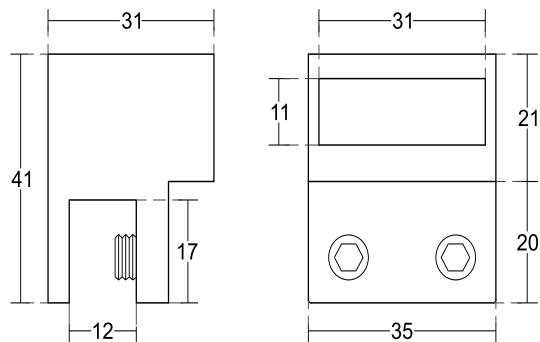

Покритие

- Хром
- Черен мат
- Мат месинг (злато)
- Мед / розово злато

- 0003-HLD-S1043-PSS
- 0003-HLD-S1043-MB
- 0003-HLD-S1043-SB
- 0003-HLD-S1043-SB