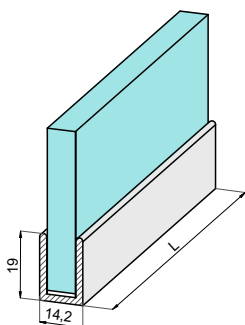

П-образен профил за 6, 8, 10 или 12 мм стъкло

Материал: Алуминий

Размер (W/H/T):

F/6 мм стъкло (8,2 x 12 x 6,2 мм)

F/8 мм стъкло (10,2 x 12 x 8 мм) или (13 x 19 x 8,4 мм)

F/10 мм стъкло (14,2 x 19 x 10,2 мм)

F/12 мм стъкло (16,2 x 19 x 12,2 мм)

дебелина на стената 2 мм

Дран алуминий

Огледално хромирано покритие

Полиран алуминий

Черен мат

Полирано злато (месинг)

Дран мед